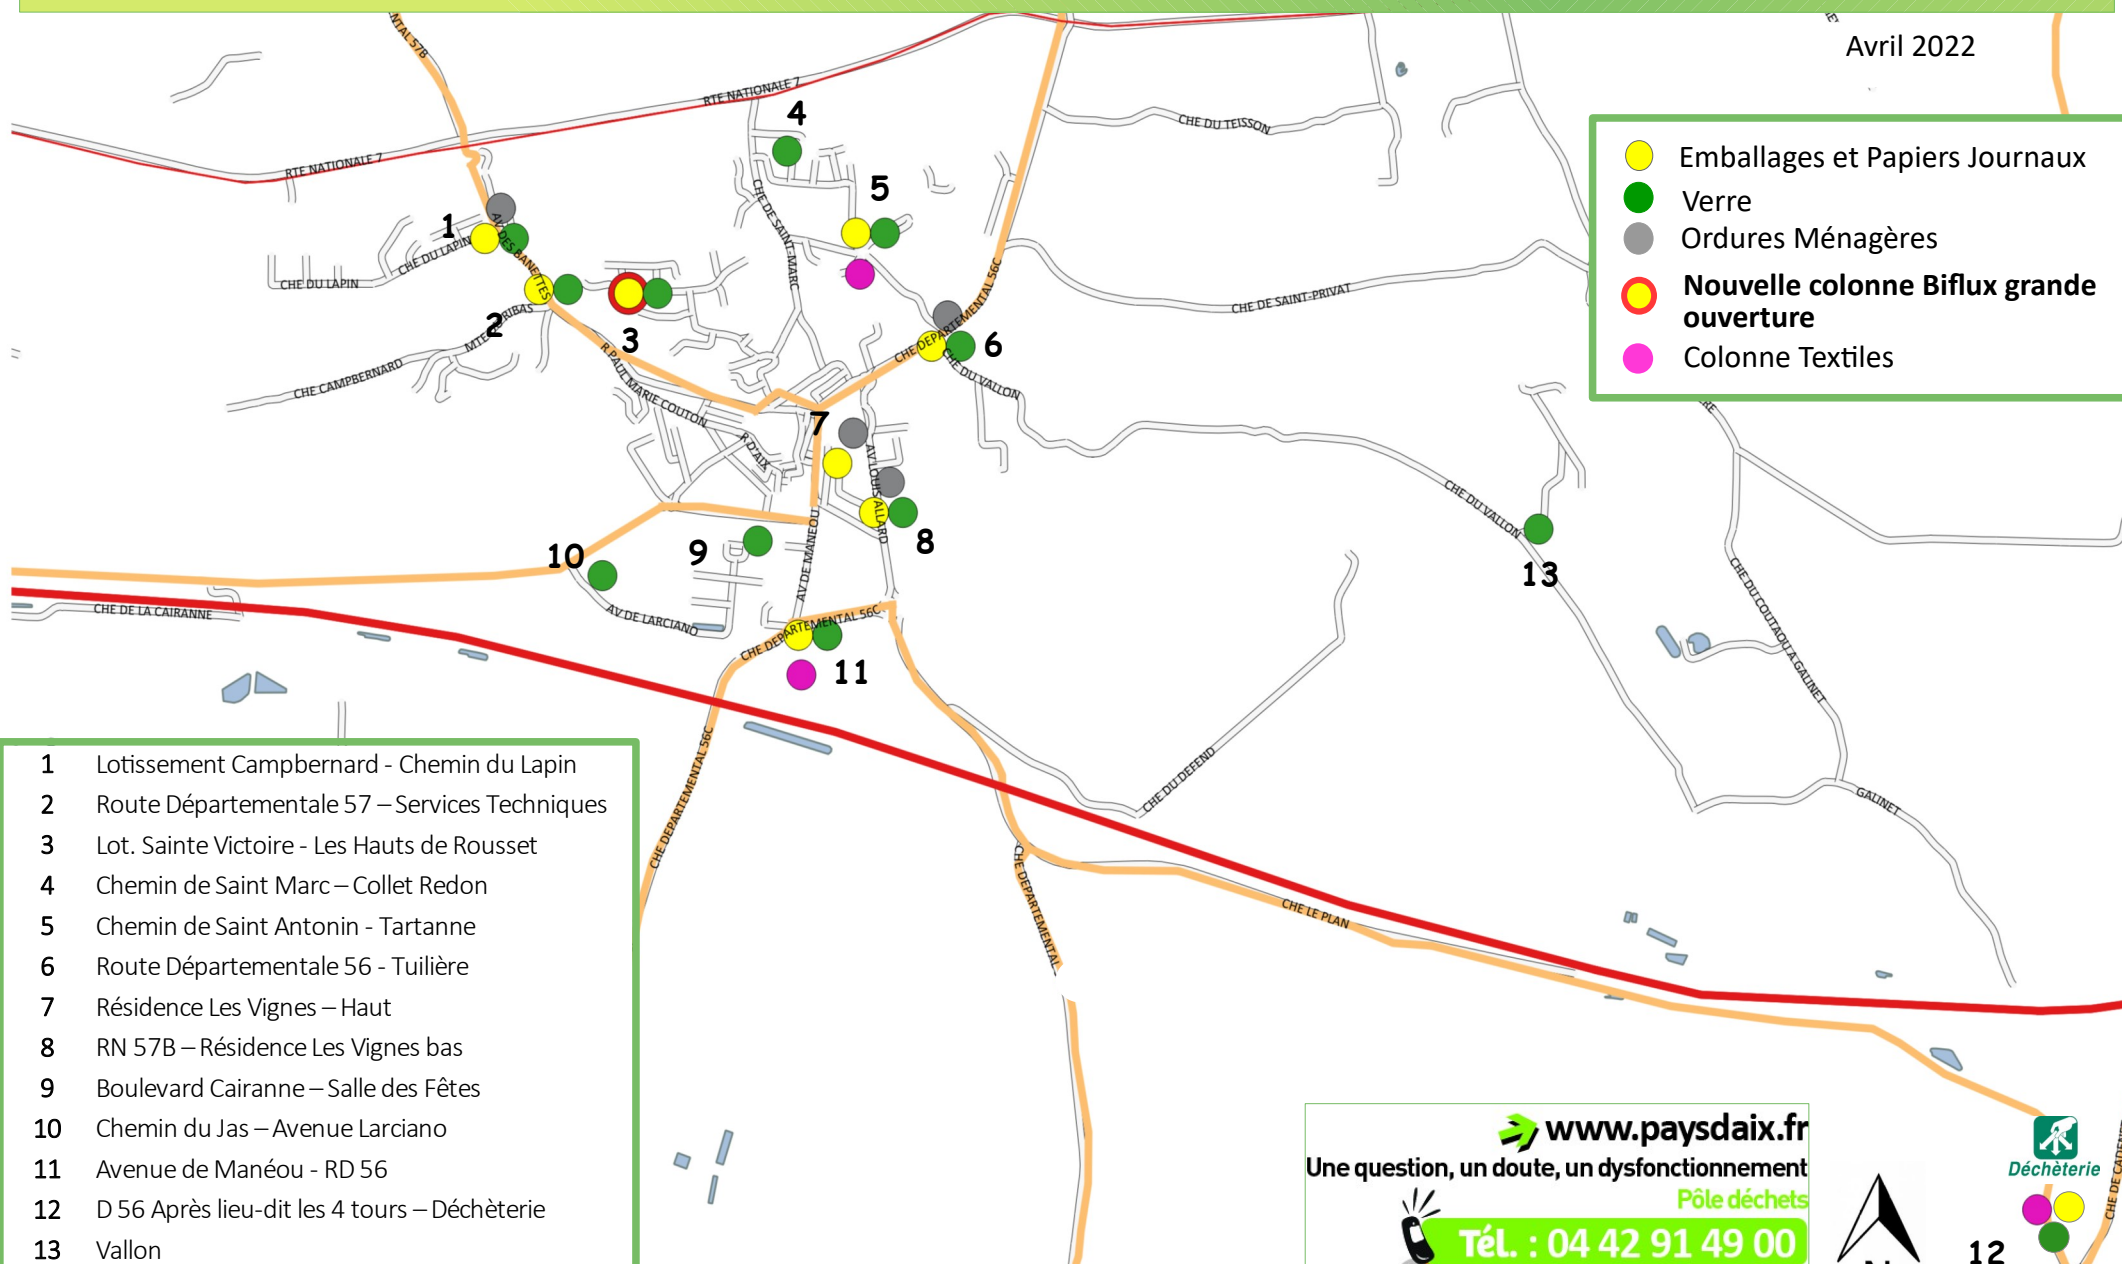

COLONNES D'APPORT VOLONTAIRE ROUSSET

Avril 2022

- Emballages et Papiers Journaux
- Verre
- Ordures Ménagères
- **Nouvelle colonne Biflux grande ouverture**
- Colonne Textiles

- 1 Lotissement Campbernard - Chemin du Lapin
- 2 Route Départementale 57 – Services Techniques
- 3 Lot. Sainte Victoire - Les Hauts de Rousset
- 4 Chemin de Saint Marc – Collet Redon
- 5 Chemin de Saint Antonin - Tartanne
- 6 Route Départementale 56 - Tuillère
- 7 Résidence Les Vignes – Haut
- 8 RN 57B – Résidence Les Vignes bas
- 9 Boulevard Cairanne – Salle des Fêtes
- 10 Chemin du Jas – Avenue Larciano
- 11 Avenue de Manéou - RD 56
- 12 D 56 Après lieu-dit les 4 tours – Déchèterie
- 13 Vallon